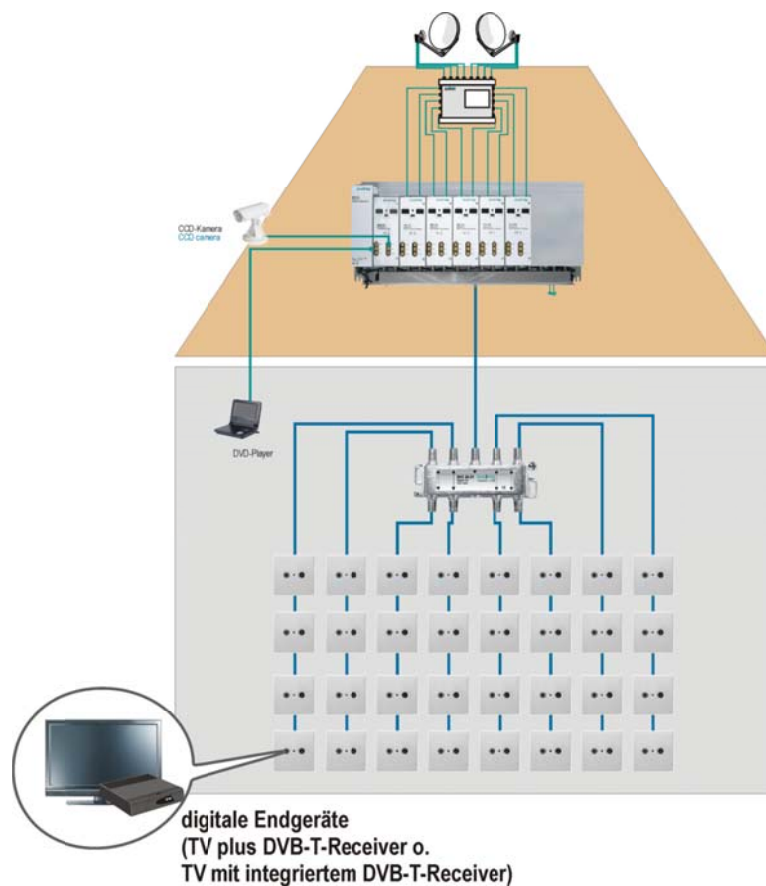

ASWO Elektronik

Lider i artikujve elektronik

Sistem i ri digjital kablovik me nje Satelit për standart dhe HD programe

Me kete sistem me poshte shendrohen programet digjitale satelitore DVB-S ne programe digjitale kablovike DVB-T. Permes c'do kasete eshte e mundshme rreth 8 programe te nje transponderi te emitohen. Keshtuqe permes 4 kasetave mund te emitohen rreth 32 programe te ndryshme.

Transponder - programet munden ne menyre individuale te kerkohen dhe gjithmon pa kurfar problemi te ndrohen.

Me kete sistem te ri, programet kablovike jane digjitale dhe permes televizionave LCD / Pllazma / LED mund te shiqohen direkt ne television me nje kualitet te shkelqyshem, pa kurfar Resiveri shtes. Tek televizionat CRT (analog) kishte me pas nevoj per resiver DVB-T. Pra, programet digjtale jane direkt ne televizion te memorizume dhe ne tavolin do te gjindet vetem nje teledirigjues i TV's.

Sistemi 16

Shëndrimi i i digjital SAT TV sinjaleve ne PAL TV sinjale (lidhje kabllovike - analog).

Me kete paisje mundsohet qe 16 TV programe te ndryshme te nje sateliti (sipas deshires) te shperndahen në shumë banesa (108) apo dhoma. Kjo paisje punon me te gjithë llojet e TV aparateve LCD / pllazma dhe CRT (me ekran). Ky sistem eshte i pershtatshem per banesa, hotele, spitale e të tjera.

Sistemi me 14 + 2

Shëndrimi i i digjital SAT TV sinjaleve ne PAL TV sinjale (lidhje kabllovike).

Me kete paisje mundsohet qe 14 TV programe dhe 2 Audio/Video sinjale te ndryshme p.sh. 2 programe Kujtesa/IPKO/DreamBOX/DigitAlb ose kamerë/ DVD / Multi Mediaplayer dhe keto dy sinjale te shperndahen në banesa apo dhoma. Ne DVD ose Multimedia Player mund te leshohet program (film, muzik, reklam hoteli dhe ngjashem) sipas deshires. Kjo paisje punon me te gjithë llojet e TV aparateve LCD / pllazma dhe CRT (me ekran). Ky sistem eshte i pershtatshem per banesa, hotele, spitale e të tjera.