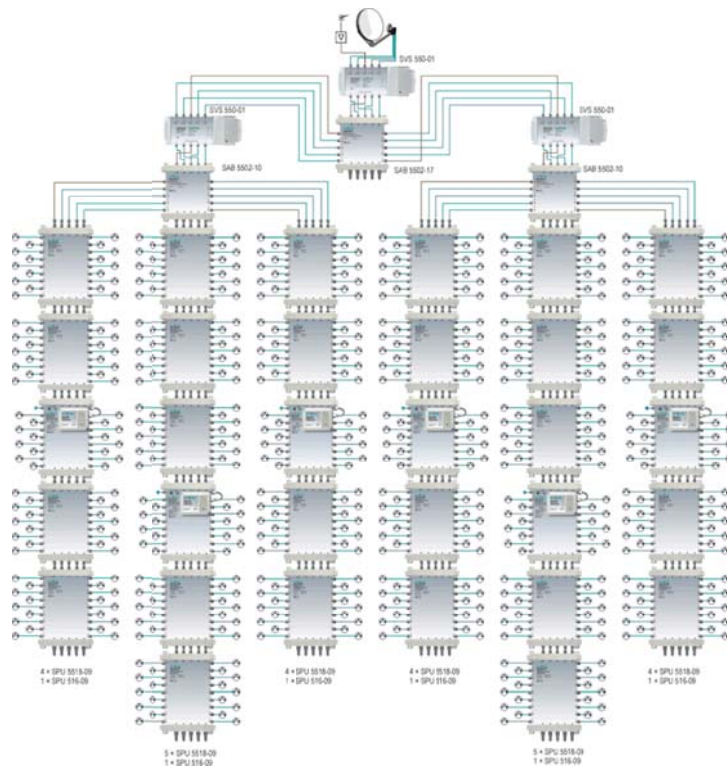

Sistemi 700

Sistemi me 1 satelit dhe mundsia e shperndamjes deri ne 700 banesa / dhoma dhe ngjashem.