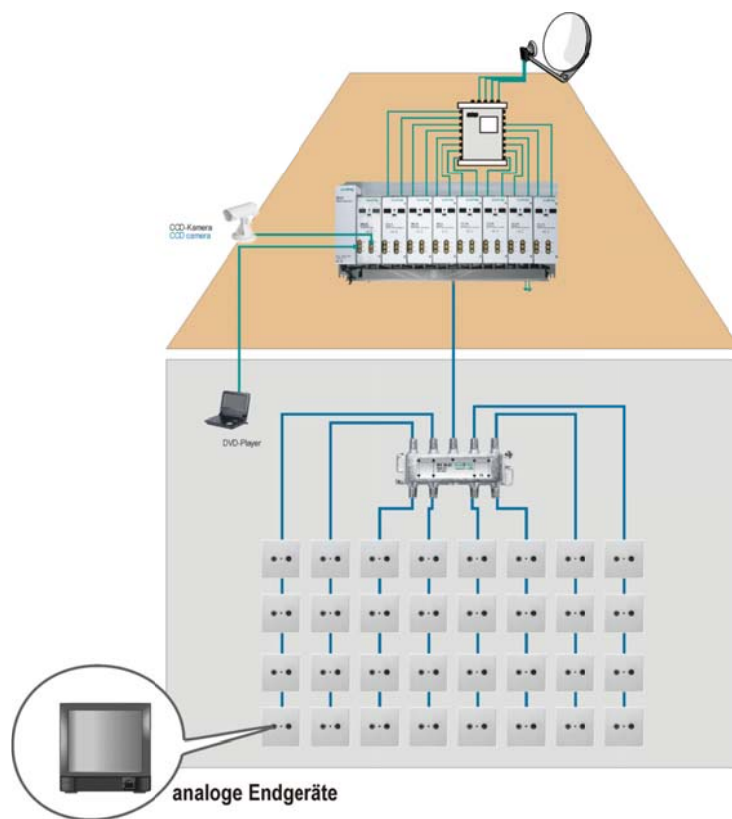

ASWO Elektronik

Lider i artikujve elektronik

Sistem i ri digjital kablovik me nje Satelit për standart dhe HD programe

Me kete sistem me poshte shendrohen programet digjitale satelitore DVB-S ne programe digjitale kablovike DVB-T. Permes c'do kasete eshte e mundshme rreth 8 programe te nje transponderi te emitohen. Keshtuqe permes 4 kasetave mund te emitohen rreth 32 programe te ndryshme.

Sistemi 16

Shëndrimi i i digjital SAT TV sinjaleve ne PAL TV sinjale (lidhje kabllovike - analog).

Me kete paisje mundsohet qe 16 TV programe te ndryshme te nje sateliti (sipas deshires) te shperndahen në shumë banesa (108) apo dhoma. Kjo paisje punon me te gjithë llojet e TV aparateve LCD / pllazma dhe CRT (me ekran). Ky sistem eshte i pershtatshem per banesa, hotele, spitale e të tjera.

Sistemi me 14 + 2

Shëndrimi i i digjital SAT TV sinjaleve ne PAL TV sinjale (lidhje kabllovike).

Me kete paisje mundsohet qe 14 TV programe dhe 2 Audio/Video sinjale te ndryshme p.sh. 2 programe Kujtesa/IPKO/DreamBOX/DigitAlb ose kamerë/ DVD / Multi Mediaplayer dhe keto dy sinjale te shperndahen në banesa apo dhoma. Ne DVD ose Multimedia Player mund te leshohet program (film, muzik, reklam hoteli dhe ngjashem) sipas deshires. Kjo paisje punon me te gjithë llojet e TV aparateve LCD / pllazma dhe CRT (me ekran). Ky sistem eshte i pershtatshem per banesa, hotele, spitale e të tjera.