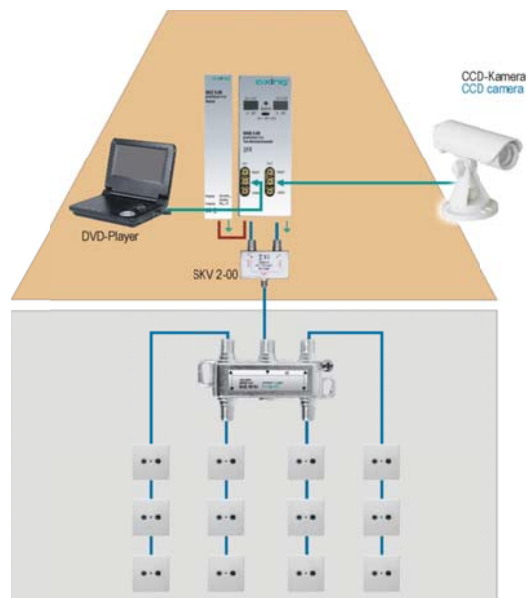

Sistemi 16

Shëndrimi i i digjital SAT TV sinjaleve ne PAL TV sinjale (lidhje kabllovike - analog).

Me kete paisje mundsohet qe 16 TV programe te ndryshme te nje sateliti (sipas deshires) te shperndahen në shumë banesa (108) apo dhoma. Kjo paisje punon me te gjithë llojet e TV aparateve LCD / pllazma dhe CRT (me ekran). Ky sistem eshte i pershtatshem per banesa, hotele, spitale e të tjera.

Sistemi me 14 + 2

Shëndrimi i i digjital SAT TV sinjaleve ne PAL TV sinjale (lidhje kabllovike).

Me kete paisje mundsohet qe 14 TV programe dhe 2 Audio/Video sinjale te ndryshme p.sh. 2 programe Kujtesa/IPKO/DreamBOX/DigitAlb ose kamerë/ DVD / Multi Mediaplayer dhe keto dy sinjale te shperndahen në banesa apo dhoma. Ne DVD ose Multimedia Player mund te leshohet program (film, muzik, reklam hoteli dhe ngjashem) sipas deshires. Kjo paisje punon me te gjithë llojet e TV aparateve LCD / pllazma dhe CRT (me ekran). Ky sistem eshte i pershtatshem per banesa, hotele, spitale e të tjera.

Te gjithë keto sisteme me larte jane pa parabolla, LNB (sy) dhe nëpër dhoma pa SAT priza te llogarituna. LNB (sy) dhe SAT prize kemi poashtu ne program.

Sistemi Twin

Me këtë Twin – Modulator kasetë mundsohet të kyqen 2 Audio/Video sinjale të ndryshme p.sh. 2 programe Kujtesa/IPKO/DreamBOX/DigitAlb ose të kyqen 2 kamerë/ DVD / Multi Mediaplayer dhe keto dy sinjale të shpërndahen në banesa apo dhoma. Në DVD ose Multimedia Player mund të leshohet gjatë tërë ditën program (film, muzik, reklam hoteli dhe ngjashëm) sipas dëshirës. Kjo pajisje punon me të gjithë llojet e TV aparateve LCD / pllazma dhe CRT (me ekran) dhe mund të lidhen në 80 e më shumë banesa / dhoma. Ky sistem është i përshtatshëm për banesa, hotele, spitale e të tjera.