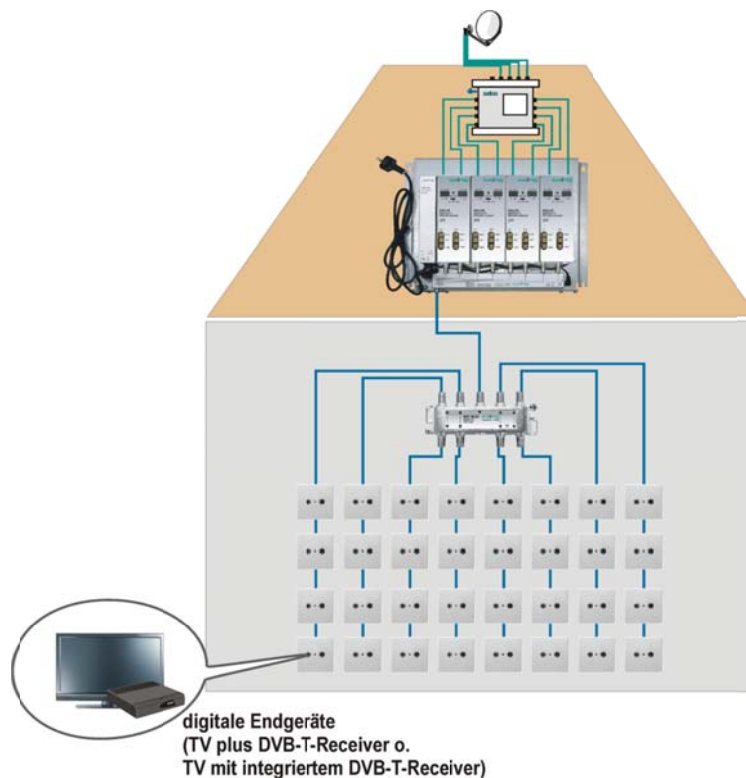

ASWO Elektronik

Lider i artikujve elektronik

Sistem i ri digjital kablovik me nje Satelit për standart dhe HD programe

Me kete sistem me poshte shendrohen programet digjitale satelitore DVB-S ne programe digjitale kablovike DVB-T. Permes c'do kasete eshte e mundshme rreth 8 programe te nje transponderi te emitohen. Keshtuqe permes 4 kasetave mund te emitohen rreth 32 programe te ndryshme.

Transponder - programet munden ne menyre individuale te kerkohen dhe gjithmon pa kurfar problemi te ndrohen.

Me kete sistem te ri, programet kablovike jane digjitale dhe permes televizionave LCD / Pllazma / LED mund te shiqohen direkt ne television me nje kualitet te shkelqyshem, pa kurfar Resiveri shtes. Tek televizionat CRT (analog) kishte me pas nevoj per resiver DVB-T. Pra, programet digjtale jane direkt ne televizion te memorizume dhe ne tavolin do te gjindet vetem nje teledirigjues i TV's.

Me kete sistem mund te lidhen shume banesa (familje), dhoma hoteli, spitale e te tjera.