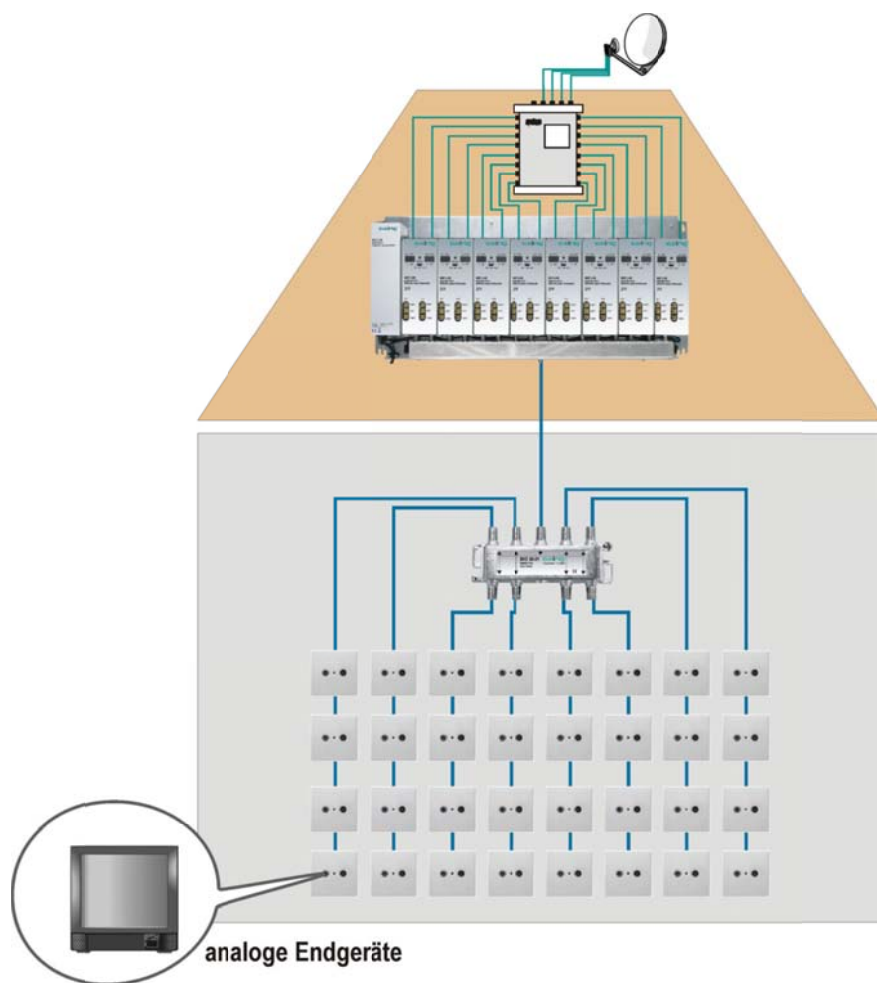

ASWO Elektronik

Lider i artikujve elektronik

Sistem i ri digjital kablovik me nje Satelit për standart dhe HD programe

Me kete sistem me poshte shendrohen programet digjitale satelitore DVB-S ne programe digjitale kablovike DVB-T. Permes c'do kasete eshte e mundshme rreth 8 programe te nje transponderi te emitohen. Keshtuqe permes 4 kasetave mund te emitohen rreth 32 programe te ndryshme.

Me kete sistem mund te lidhen shume banesa (familje), dhoma hoteli, spitale e te tjera.

Sistem inovativ edhe per programe HD me dy Satelit

Ky sistem mundson shendrrimin e programeve te dy satelitave digjital (p.sh. ASTRA – EUTELSAT ose te tjera) ne programe digjitale kablovike. Mundson emitimin e rreth 36 programeve digjitale kablovike DVB-T dhe 2 Audio/Video sinjale te ndryshme p.sh. mund te emitohen 2 programe nga Kujtesa/IPKO/DreamBOX/DigitAlb ose mund te instalohen dy paisje si kamerë / DVD / Multi Mediaplayer dhe keto te gjitha te shperndahen në banesa apo dhoma. Ne DVD ose Multimedia Player mund te leshohet program sipas deshires (film, muzik, reklam hoteli dhe ngjashem). Ky sistem eshte i pershtatshem per banesa, hotele, spitale e të tjera dhe sipas deshires mund te ndrohen pa problem ne ç´do kohë.

Sistemi 16

Shëndrimi i i digjital SAT TV sinjaleve ne PAL TV sinjale (lidhje kabllovike - analog).

Me kete paisje mundsohet qe 16 TV programe te ndryshme te nje sateliti (sipas deshires) te shperndahen në shumë banesa (108) apo dhoma. Kjo paisje punon me te gjithë llojet e TV aparateve LCD / pllazma dhe CRT (me ekran). Ky sistem eshte i pershtatshem per banesa, hotele, spitale e të tjera.